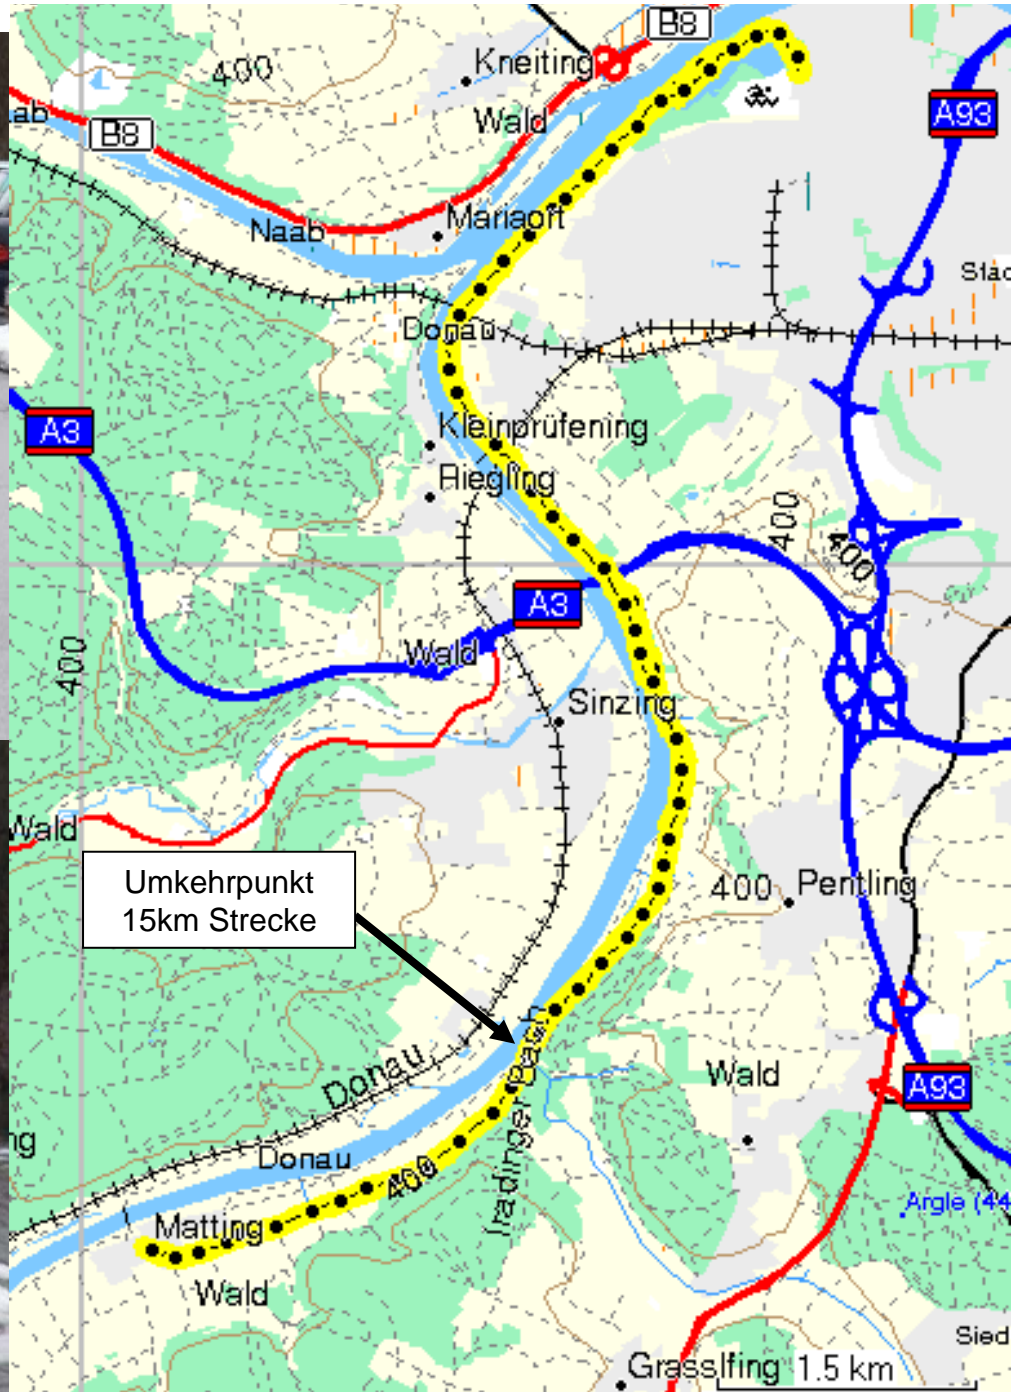

## OL Lauftraining am 12.03.2006 : Langer Lauf & Westbadbesuch

Hintere Reihe: Marco Elflein, Peter Fichtl, Jürgen Elflein, Benni Ebneith, Eric Schiller, Maxi Ebneith.

Vordere Reihe: Michael Basche, Daniel Pohl, Marian Pohl, Birgit Spangenberg, Lena Brückner, Susi Hüllen, Sonja Koch, Robert Ebenbeck

# Impressionen @ 21.4km

Laufstrecke am 12.03.06: 21.4km, Höhenmeter nicht der Rede wert...

## **Hochwasser, Warmwasser und neue Club 21 Members**

Am Samstag stand mal wieder ein Training mit "langem langsamen Lauf" auf dem Trainingsprogramm. Um diesen Lauf in flachem Gelände -und mal wieder mit etwas anderem als Tiefschnee unter den Füßen- durchführen zu können, wurde diesmal vom Regensburger Westbad aus gelaufen. Insgesamt 15 Läufer in verschiedenen Altersstufen gingen auf die Strecke in Richtung Matting, entlang der Hochwasser führenden Donau. Die jüngsten Teilnehmer Michael, Daniel und Marian liefen bis zur Eisenbahnbrücke Mariaort und konnten bei der Rückkehr zum Westbad das wohl verdiente warme Wasser als erste genießen. Unsere Jugendlichen Lena, Susi, Benni, Marco und Eric waren da auf der Strecke bis zur Walba (Gasthof Unterirading) schon wesentlich länger unterwegs und schlugen sich tapfer -und mit gegenseitigem Aufmuntern- über die 15km lange Distanz.